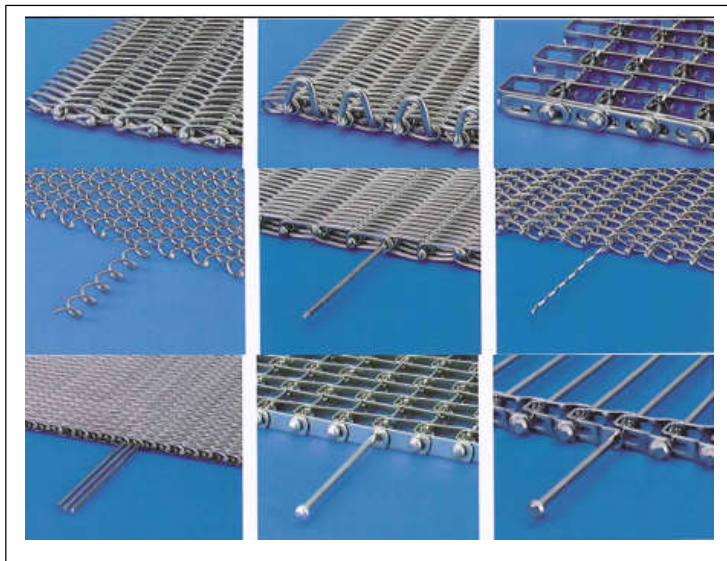

Băng tải lưới Inox- Kansai Japan

Chủng loại belt lưới inox Kansai:

- *Lưới Balance weave (sợi đan chéo đơn K2,DDK2)*
- *Lưới Đan dày A2 của Kansai*
- *Lưới Eye link (sợi đan dọc) Loại R2 của Kansai*
- *Lưới tản nhiệt dạng FW*
- *Lưới đan bậc thang loại BL - Kansai*
- *Lưới Đan chéo cho ngành thực phẩm RR,RRW*
- *Lưới sợi đan tiết diện lỗ theo mesh.*

Băng tải lưới Inox- Kansai Japan

Ứng dụng của belt lưới inox Kansai:

- *Nghành thực phẩm hải sản,thịt cá đông lạnh.(Chế biến cá thịt,đồ hộp....)*
- *Nghành đóng gói: các buồng co màng co..*
- *Nghành bao bì lon nhôm.*
- *Nghành gia nhiệt (các loại bulong,đinh ốc,các sản phẩm cơ khí,phụ tùng xe máy...)*
- *Nghành thực phẩm mì gói,bánh snack,bánh socola*
- *Ứng dụng khác: Belt lưới inox cho máy rửa chai..belt lưới inox lọc rác.....*