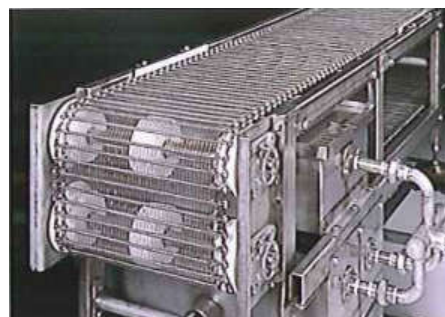

Băng tải lưới Inox- Kansai Japan

Ứng dụng của belt lưới inox Kansai:

- *Nghành thực phẩm hải sản,thịt cá đông lạnh.(Chế biến cá thịt,đồ hộp....)*
- *Nghành đóng gói: các buồng co màng co..*
- *Nghành bao bì lon nhôm.*
- *Nghành gia nhiệt (các loại bulong,đinh ốc,các sản phẩm cơ khí,phụ tùng xe máy...)*
- *Nghành thực phẩm mì gói,bánh snack,bánh socola*
- *Ứng dụng khác: Belt lưới inox cho máy rửa chai..belt lưới inox lọc rác.....*